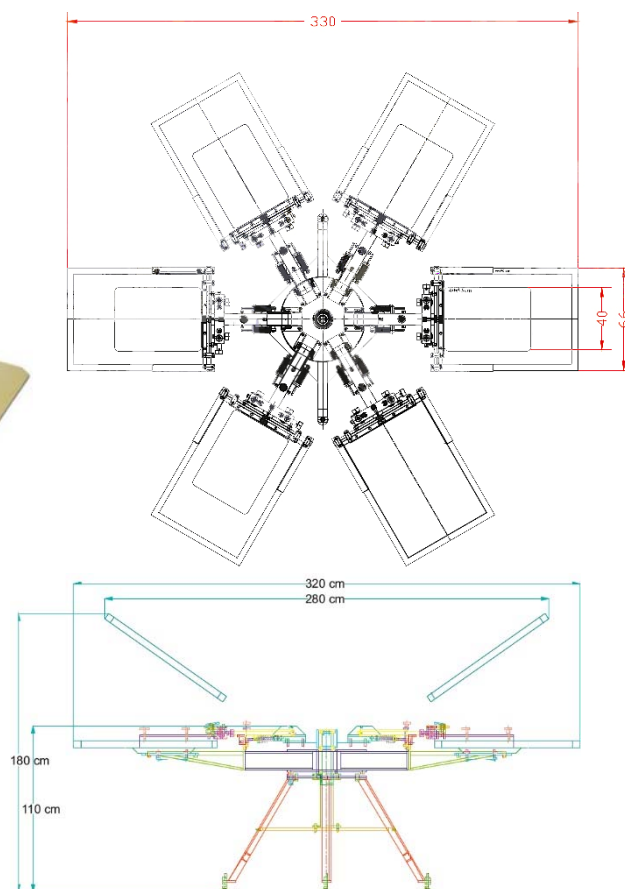

Stampa Magliette manuale 6 colori

Giostra manuale 6 stazioni / 6 colori.

Ben strutturata, studiata per un impiego duraturo nel tempo.

Gruppo portateli con molteplici possibilità di messa a registro di precisione per stampe di alta qualità.

Viene fornita con sagome formato 41x56 cm rivestite di gomma speciale per facilitare lo scorrimento della racla sul telaio.

Sagome con formato diverso su richiesta.

Dati Tecnici

Numero stazioni	6
Numero colori stampabili	6
Diametro macchina montata	330 cm
Larghezza max telaio	66 cm
Larghezza max di stampa	50 cm
Peso macchina con imballo	470 kg
Dimensione imballo	165x165x160