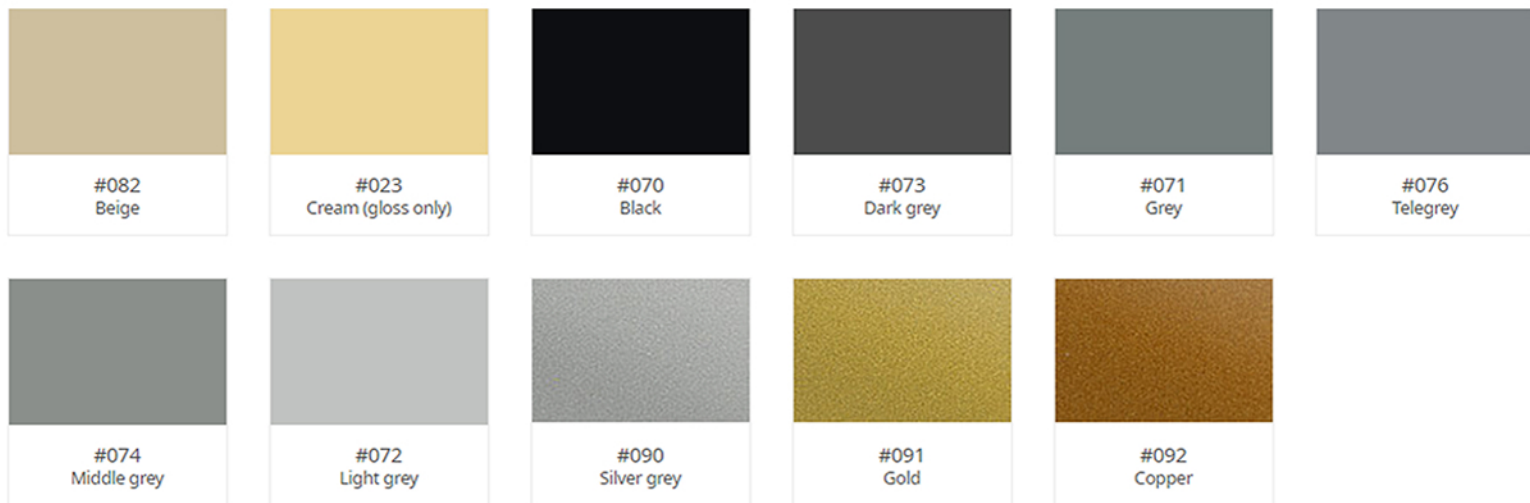

#065
Cobalt blue

#049
King blue

#086
Brilliant blue

#067
Blue

#057
Traffic blue

#051
Gentian blue

#098
Gentian

#052
Azure blue

#084
Sky blue

#053
Light blue

#056
Ice blue

#066
Turquoise blue

#054
Turquoise

#055
Mint

#060
Dark green

#613
Forest green

#061
Green

#068
Grass green

#062
Light green

#064
Yellow green

#063
Lime-tree green

#080
Brown

#083
Nut brown

#081
Light brown

I colori potrebbero non corrispondere al 100% al materiale effettivo.