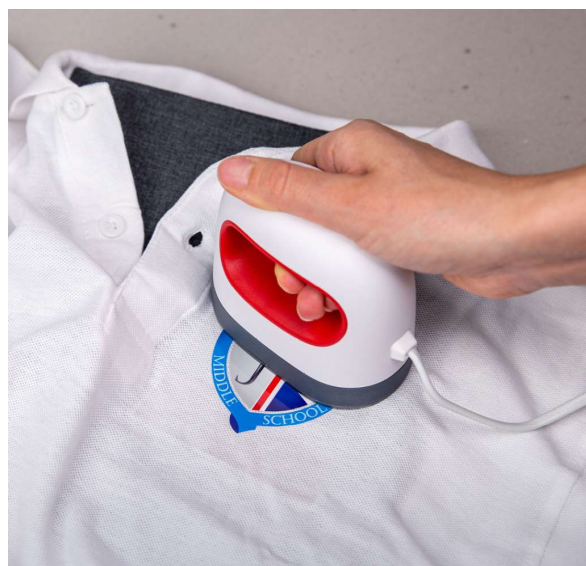

FERRETTO EASYPRESS MINI

Ferretto Easypress Mini è una **piccola termopressa** con la quale puoi raggiungere angoli nascosti, applicare vicino ai bottoni, decorare peluche, scarpe, cappellini e altri oggetti in modo semplice e veloce. È lo strumento ideale sia per i professionisti della decorazione che per coloro che lo fanno come hobby.

Dotazioni : Base traforata per appoggiare la piastra termica durante la lavorazione - Sacchetto in stoffa per conservare il mini ferretto senza rovinarlo - Flacone spray - Libretto delle istruzioni

Specifiche Tecniche

Dimensioni	10,8 x 10 x 6,2 cm
Misura piastra	6,2 x 10,6 cm
Peso	500 gr
Potenza	180W
Tensione	220V
3 impostazioni di calore	140°C – 160°C – 190°C
Spegnimento automatico	Sì, dopo 10 minuti di non utilizzo