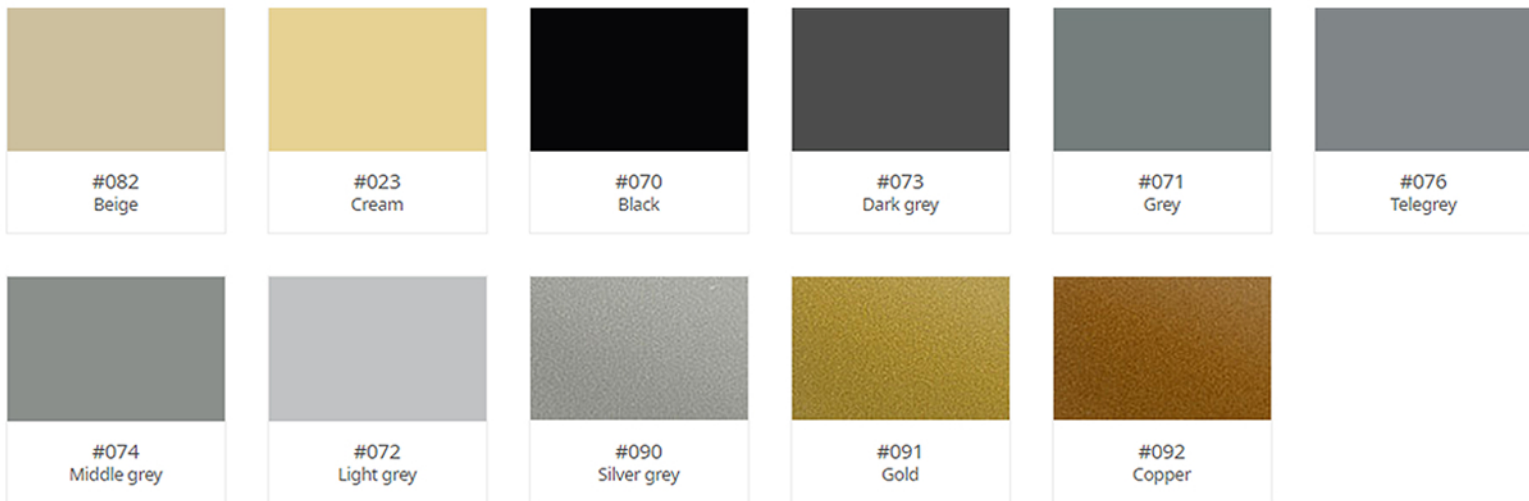

#065  
Cobalt blue

#049  
King blue

#086  
Brilliant blue

#067  
Blue

#057  
Traffic blue

#051  
Gentian blue

#098  
Gentian

#052  
Azure blue

#084  
Sky blue

#053  
Light blue

#056  
Ice blue

#066  
Turquoise blue

#054  
Turquoise

#055  
Mint

#060  
Dark green

#613  
Forest green

#061  
Green

#068  
Grass green

#062  
Light green

#064  
Yellow green

#063  
Lime-tree green

#800  
Nougat brown

#083  
Nut brown

#081  
Light brown

I colori potrebbero non corrispondere al 100% al materiale effettivo.