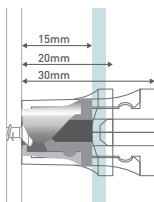

# KLIPSER

DISTANZIALE  
INVISIBILE SENZA FORI

Fissaggio veloce da montare senza necessità di forare il pannello. Sistema invisibile, studiato per dare massimo risalto al pannello. Poche misure da prendere, praticità assoluta. Applicazione del pannello con pressione manuale. Distanza dalla parete: 15mm e 20mm.

Il tuo distanziale  
a scomparsa...  
lo usi senza forare  
il pannello!

A KLIPSER		dimensioni	
1	FKL1515	15mm, Ø15mm	
		dimensioni	
2	FKL2020	20mm, Ø20mm	
3	FKL2030	30mm, Ø20mm	

95121 Catania - Italy  
Uff. ed Amm.ne: Via Alfredo Agosta sn, Zona Industriale  
Tel. (+39) 095.360894 - 095.350791 - 095.292682  
Fax (+39) 095.350135  
Info@sineronline.com - www.sineronline.com